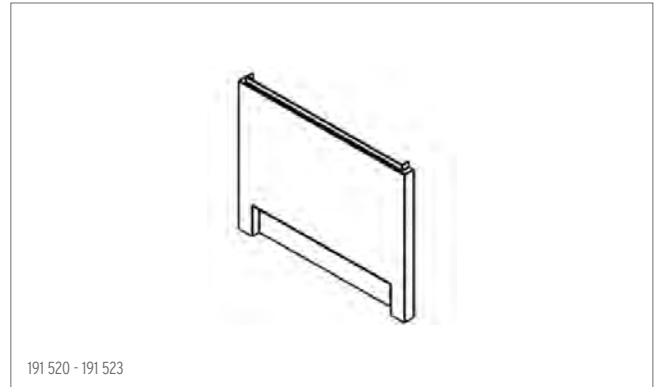

191 520 - 191 523 | Panneau latéral Eden, acryl, pour baignoire Pool avec chevalet de montage, blanc | Seitenpanel Eden Acryl, zu Wanne/Pool Mit Montagegestell, weiss

191 520 | 70 cm
191 521 | 75 cm
191 522 | 80 cm
191 523 | 90 cm

191 536 | Panneau frontal Eden, acryl, pour baignoire d'angle/Pool avec chevalet de montage, blanc | Frontpanel Eden, Acryl, zu Eckwanne/Pool mit Montagegestell, weiss

191 542 | Repose-tête Eden, pour toutes les baignoires/Pools, noir | Nackenpolster Eden zu allen Wannan/Pool, schwarz